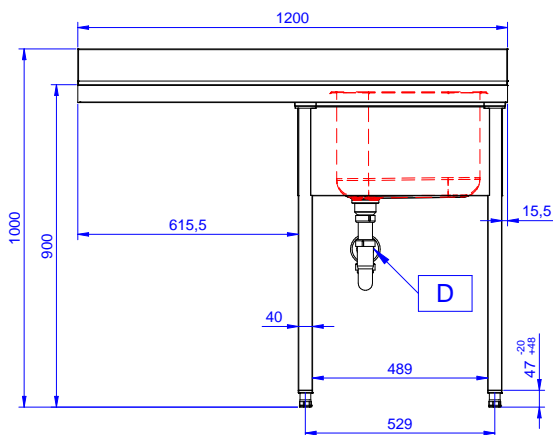

Zkrácená specifikace

Položka č.

Konstrukce z nerez oceli. 50 mm silná pracovní deska z AISI304 1mm se zvýšeným okrajem po obvodu proti přetékání vody. Zadní zvýšený límeč V=100 mm s integrovaným oblým rohem. Nerezové čtvercové nohy 40x40 mm, výškově stavitelné.

Vpravo dřez 400x500x300 mm, zakrytovaný, s přepadovou trubkou; vlevo odkapnice pod kterou lze umístit podpultovou myčku.

Hlavní funkce a vlastnosti

- Konstrukce stolů je testována na pevnost, stabilitu a spolehlivost.

Konstrukce

- Snadná instalace desky na nohy, jednoduchá instalace baterie zezadu.
- Čtvercové nohy z uzavřených profilů 40x40 mm z nerez oceli AISI 304 s možností výškové úpravy.
- Zadní zvýšený límeč 100mm s oblým hygienickým rohem s rádiusem 8mm, 13mm silný určený k umístění ke zdi.
- Pracovní deska 50 mm vysoká, vyrobená z ušlechtilé nerez oceli AISI 304 10/10, opatřena zvýšeným okrajem stran zamezují stékání vody.
- Pod odkapnicí volný prostor pro umístění podpultové myčky nádobí.
- K dispozici bohatá nabídka vodovodních baterií (extra příslušenství), které splní veškeré požadavky.
- Odkapnice vhodná pro sušení.
- Zadní zvýšený límeč 100mm s oblým hygienickým rohem s rádiusem 10mm, 13mm silný určený k umístění ke zdi.

SCHVÁLENO: _____

Zepředu

Boční

Shora

Hlavní informace

Vnější rozměry, Šířka	
133192 (NSBD1217L)	1200 mm
Vnější rozměry, Hloubka	700 mm
Vnější rozměry, Výška	1000 mm
Zadní zvýšený límec, výška	100 mm
Zadní zvýšený límec, hloubka	13 mm
Zadní zvýšený límec, radius	R=11
Počet dřezů	1
Rozměry dřezu	400x500xH320