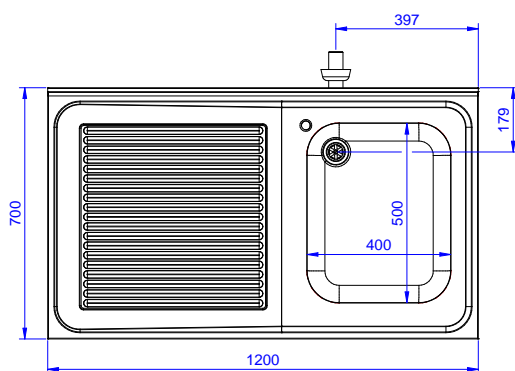

Zkrácená specifikace

Položka č.

Konstrukce z nerez oceli. 50 mm silná pracovní deska z AISI304 1mm se zvýšeným okrajem po obvodu proti přetékání vody. Zadní zvýšený límeč V=100 mm s integrovaným oblým rohem. Nerezové čtvercové nohy 40x40 mm, výškově stavitelné.

Vpravo dřez 400x500x300 mm, zakrytovaný, s přepadovou trubkou; vlevo odkapnice pod kterou lze umístit podpultovou myčku.

Hlavní funkce a vlastnosti

- Konstrukce stolů je testována na pevnost, stabilitu a spolehlivost.

SCHVÁLENO: _____

Zepředu

Boční

Shora

Hlavní informace

Vnější rozměry, Šířka	
133192 (NSBD1217L)	1200 mm
Vnější rozměry, Hloubka	700 mm
Vnější rozměry, Výška	1000 mm
Zadní zvýšený límec, výška	100 mm
Zadní zvýšený límec, hloubka	13 mm
Zadní zvýšený límec, radius	R=11
Počet dřezů	1
Rozměry dřezu	400x500xH320

Nerezový program
 Mycí centrum pro podpultovou myčku 1200 mm, s 1 dřezem VPRAVO,
 odkapnice vlevo
 Společnost si vyhrazuje právo provádět změny v produktech
 bez předchozího upozornění. Všechny informace byly správné v době tisku.