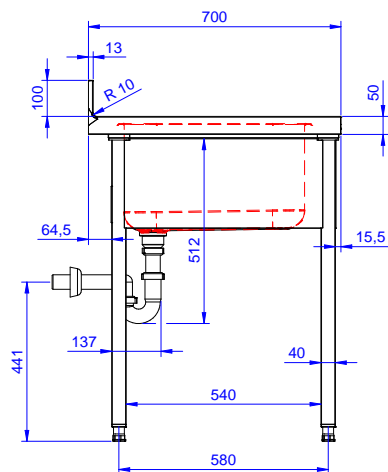

Zkrácená specifikace

Položka č.

Konstrukce z nerez oceli. 50 mm silná pracovní deska z AISI304 1mm se zvýšeným okrajem po obvodu proti přetékání vody. Zadní zvýšený límeč V=100 mm s integrovaným oblým rohem. Nerezové čtvercové nohy 40x40 mm, výškově stavitelné.

Vpravo dřez 400x500x300 mm, zakrytovaný, s přepadovou trubkou; vlevo odkapnice pod kterou lze umístit podpultovou myčku.

Hlavní funkce a vlastnosti

- Konstrukce stolů je testována na pevnost, stabilitu a spolehlivost.

Konstrukce

- Snadná instalace desky na nohy, jednoduchá instalace baterie zezadu.
- Čtvercové nohy z uzavřených profilů 40x40 mm z nerez oceli AISI 304 s možností výškové úpravy.
- Zadní zvýšený límeč 100mm s oblým hygienickým rohem s rádiusem 8mm, 13mm silný určený k umístění ke zdi.
- Pracovní deska 50 mm vysoká, vyrobená z ušlechtilé nerez oceli AISI 304 10/10, opatřena zvýšeným okrajem stran zamezují stékání vody.
- Pod odkapnicí volný prostor pro umístění podpultové myčky nádobí.
- K dispozici bohatá nabídka vodovodních baterií (extra příslušenství), které splní veškeré požadavky.
- Odkapnice vhodná pro sušení.
- Zadní zvýšený límeč 100mm s oblým hygienickým rohem s rádiusem 10mm, 13mm silný určený k umístění ke zdi.

SCHVÁLENO: _____

Zepředu

Boční

Shora

Hlavní informace

Vnější rozměry, Šířka	
133192 (NSBD1217L)	1200 mm
Vnější rozměry, Hloubka	700 mm
Vnější rozměry, Výška	1000 mm
Zadní zvýšený límec, výška	100 mm
Zadní zvýšený límec, hloubka	13 mm
Zadní zvýšený límec, radius	R=11
Počet dřezů	1
Rozměry dřezu	400x500xH320